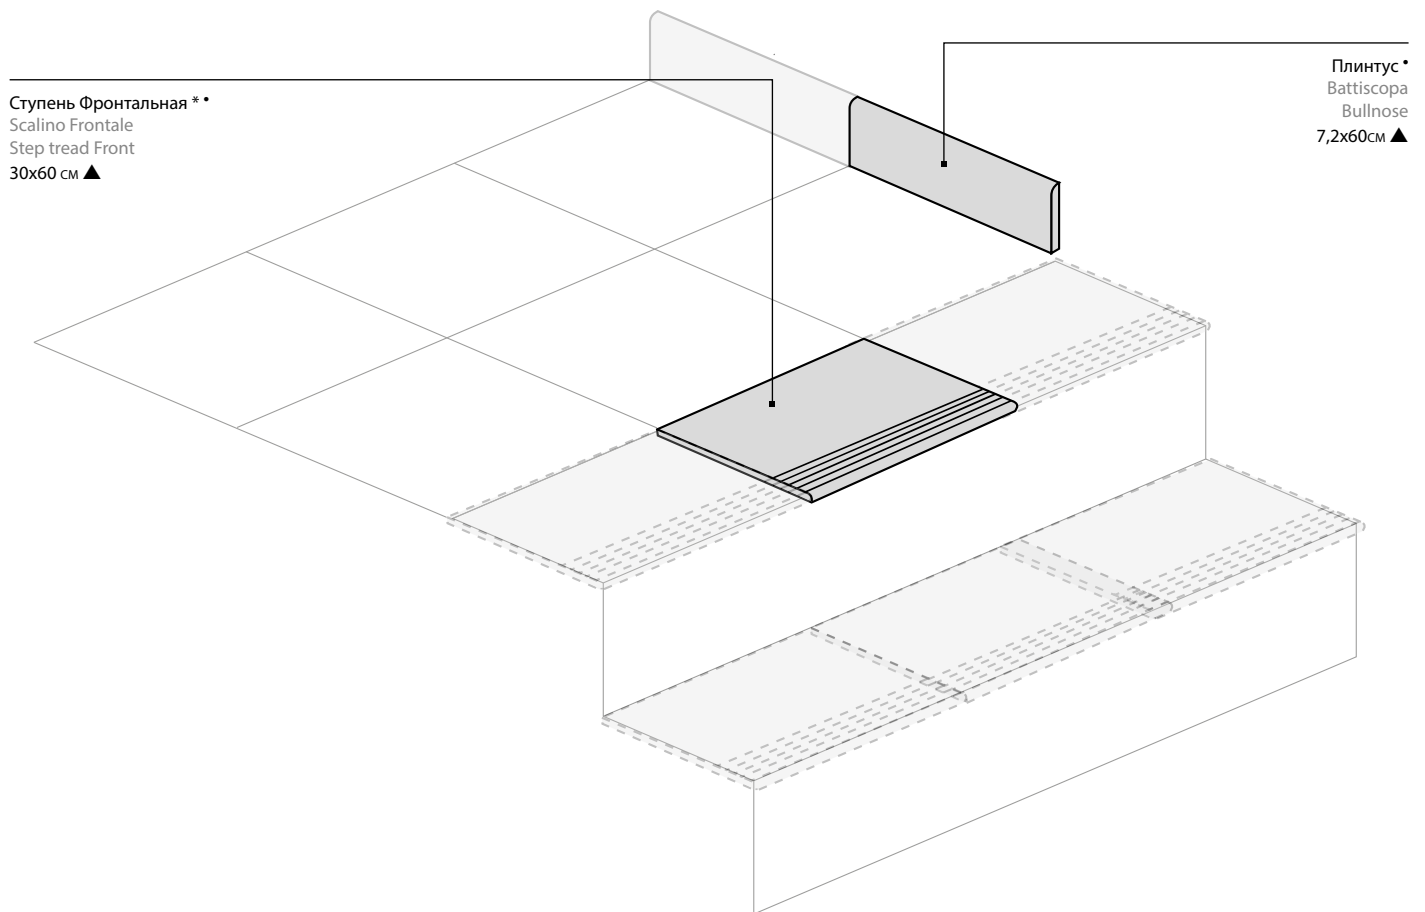

КЕРАМОГРАНИТ ОКРАШЕННЫЙ В МАССЕ  
GRES PORCELLANATO COLORATO IN MASSA  
FULL BODY COLOURED PORCELAIN STONEWARE

СПЕЦИАЛЬНЫЕ ИЗДЕЛИЯ / PEZZI SPECIALI / TRIM PIECES

Ступень Фронтальная \*\*  
Scalino Frontale  
Step tread Front  
30x60 см ▲

Плнтус \*  
Battiscopa  
Bullnose  
7,2x60см ▲

▲ Натуральный и Реттифицированный / Naturale e Rettificato / Matt and Rectified

\* Производится под заказ / Prodotto su richiesta / Made on request

• Имеется во всех цветах / Disponibile in tutti i colori / Available in all colors