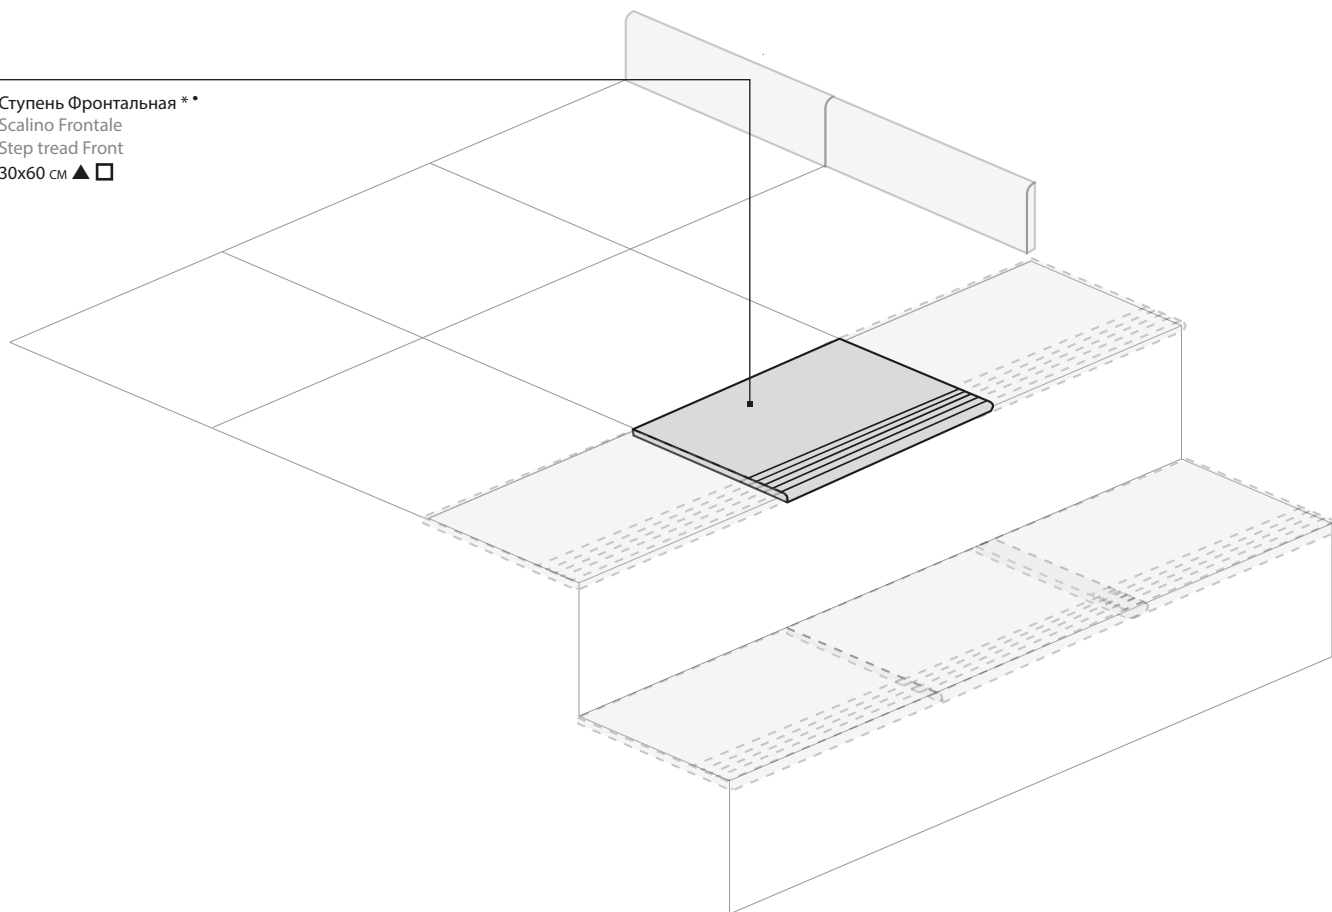

## СПЕЦИАЛЬНЫЕ ИЗДЕЛИЯ / PEZZI SPECIALI / TRIM PIECES

Ступень Фронтальная \*\*  
Scalino Frontale  
Step tread Front  
30x60 см ▲ □

▲ Натуральная и Реттифицированная / Naturale e Rettificato / Matt and Rectified  
□ Полированная и Реттифицированная / Levigato e Rettificato / Polished and Rectified